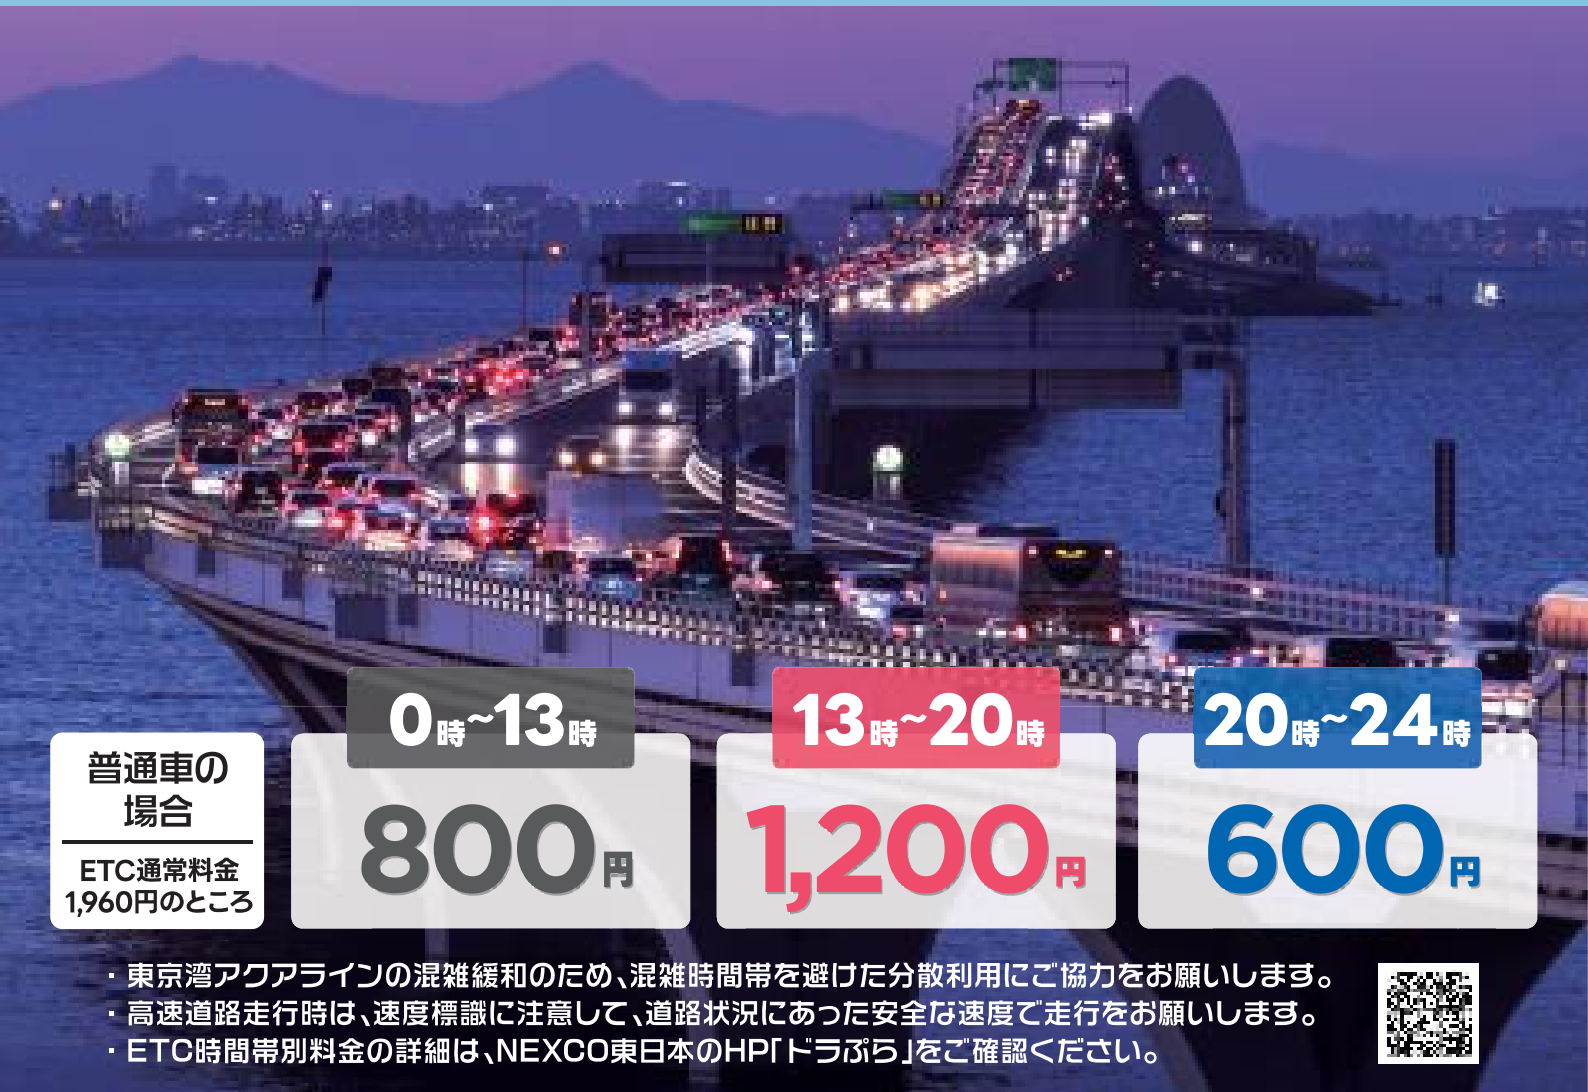

CA 東京湾アクアライン 上り線 (木更津→川崎方面)

土日・祝日の混雑緩和のため ETC時間帯別料金を実施中

(1/2、1/3、振替休日を含む)

0時~13時

800円

13時~20時

1,200円

20時~24時

600円

普通車の
場合

ETC通常料金
1,960円のところ

- ・東京湾アクアラインの混雑緩和のため、混雑時間帯を避けた分散利用にご協力をお願いします。
- ・高速道路走行時は、速度標識に注意して、道路状況にあった安全な速度で走行をお願いします。
- ・ETC時間帯別料金の詳細は、NEXCO東日本のHP「ドラぷら」をご確認ください。

社会実験に関する問合せ先
千葉県県土整備部道路計画課

043-223-3298