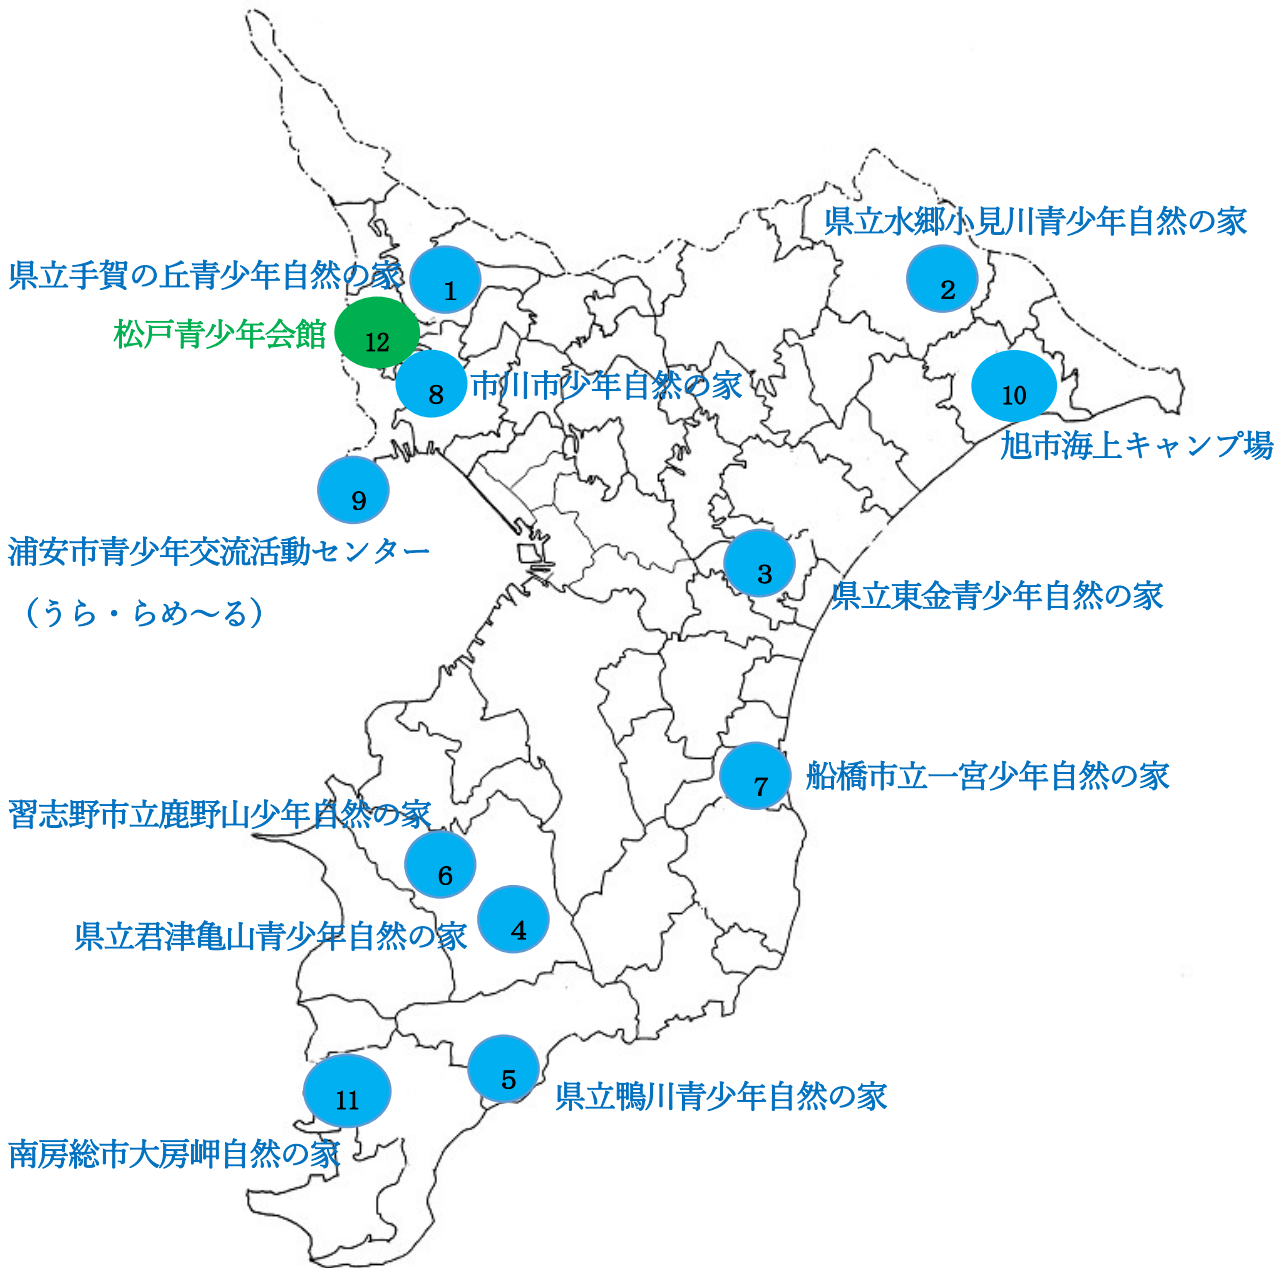

県内青少年教育施設の設置場所

宿泊設備あり		
1	柏市	県立手賀の丘青少年自然の家
2	香取市	県立水郷小見川青少年自然の家
3	東金市	県立東金青少年自然の家
4	君津市	県立君津亀山青少年自然の家
5	鴨川市	県立鴨川青少年自然の家
6	君津市	習志野市立鹿野山青少年自然の家
7	一宮市	船橋市立一宮青少年自然の家
8	市川市	市川市少年自然の家
9	浦安市	浦安市青少年交流活動センター (うら・らめ〜る)
10	旭市	旭市海上キャンプ場
11	南房総市	南房総市大房岬自然の家

宿泊設備なし		
12	松戸市	松戸青少年会館