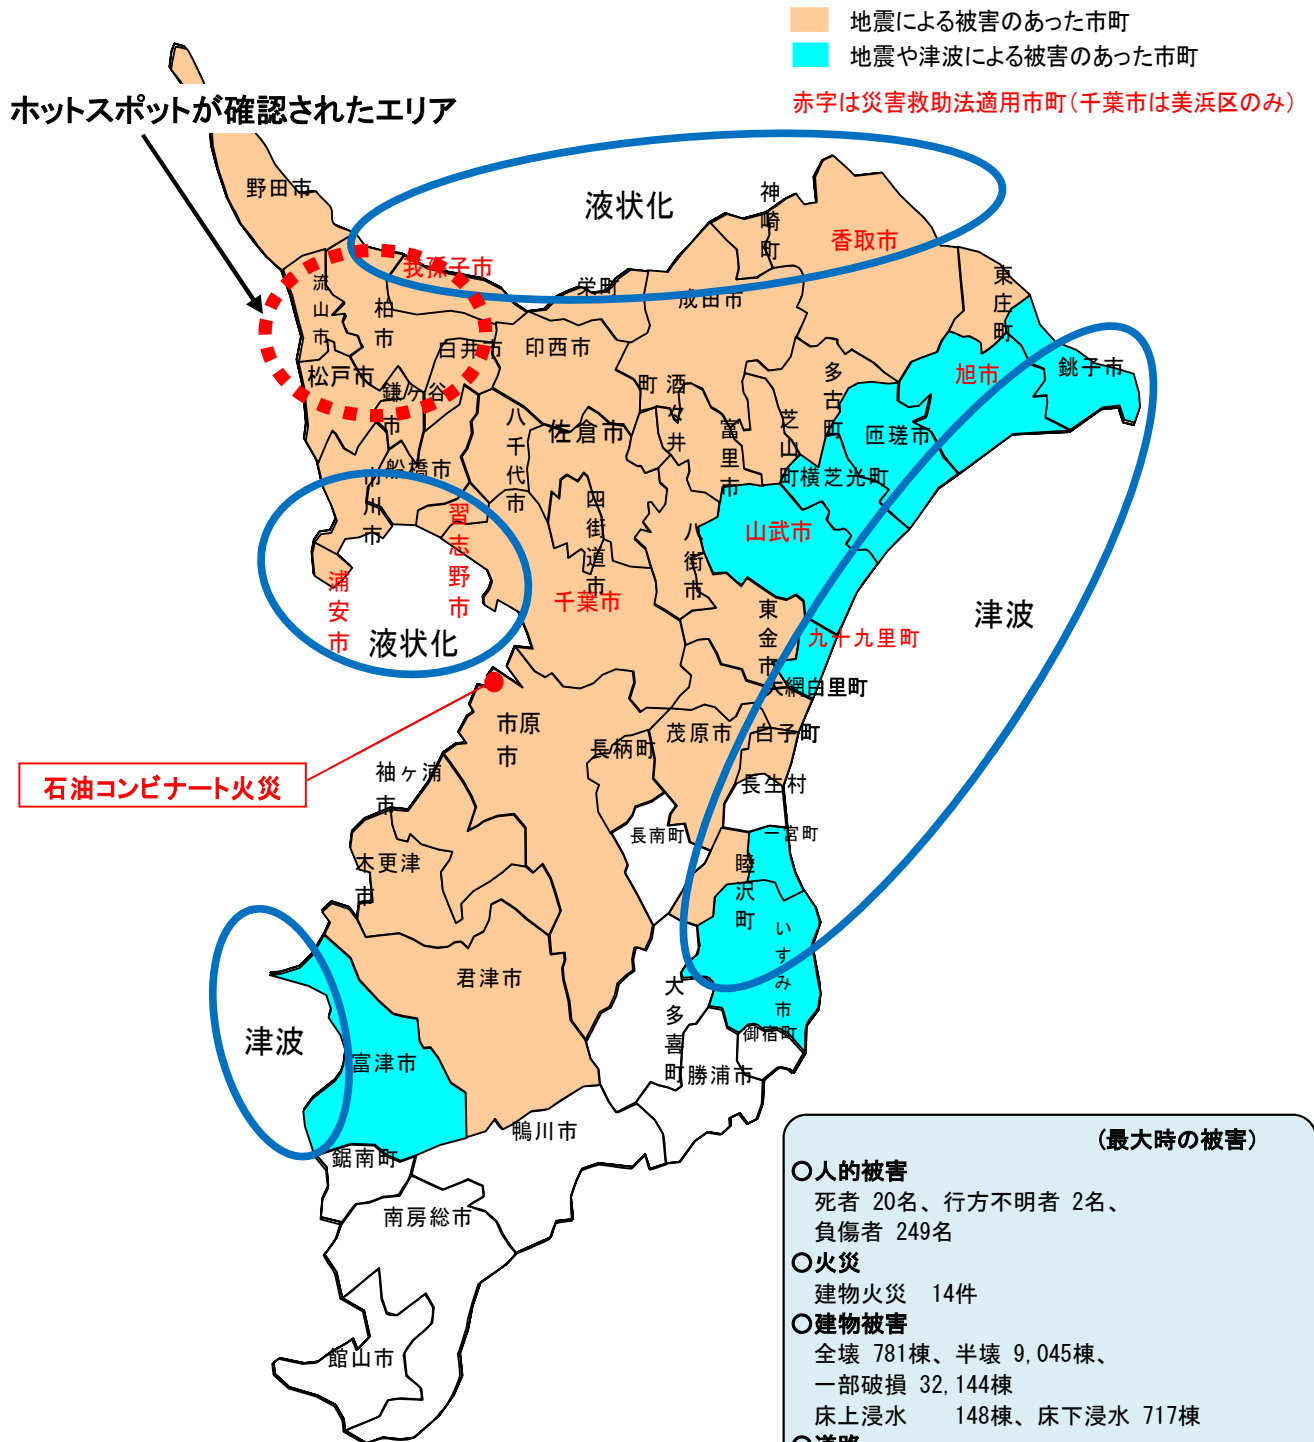

東日本大震災による県内の被害状況

(最大時の被害)

- 人的被害**
死者 20名、行方不明者 2名、
負傷者 249名
- 火災**
建物火災 14件
- 建物被害**
全壊 781棟、半壊 9,045棟、
一部破損 32,144棟
床上浸水 148棟、床下浸水 717棟
- 道路**
国道、県道で全面通行止め33か所
片側通行止め12か所
- 農業関係**
水路、農道、揚水機場など損傷2,257か所
- 漁業関係**
漁船転覆、乗り上げ等390隻
- ライフライン関係**
水道(断減水)約 306,254世帯
電気(停電)約 353,000世帯